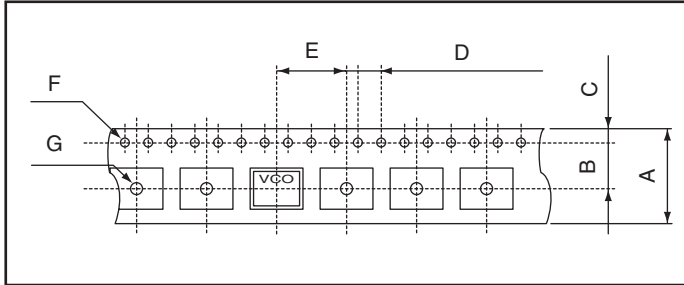

VCO [Voltage Controlled Oscillators]

Packing form details

■ Package forms

● Taping Dimension

Series	A(mm)	B(mm)	C(mm)	D(mm)	E(mm)	F(mm)	G(mm)
MVZ	12	5.5	1.75	4	8	1.5	1.5
MVF	12	5.5	1.75	4	8	1.5	1.5
MVY	12	5.5	1.75	4	8	1.5	1.5
MVN	16	7.5	1.75	4	12	1.5	1.6
MVE	16	7.5	1.75	4	12	1.5	1.6
MVU	24	11.5	1.75	4	12	1.5	2
MVS	24	11.5	1.75	4	16	1.5	2

● Reel Dimensions

Series	A(mm)	B(mm)	C(mm)	D(mm)	E(mm)	F(mm)	G(mm)	H(mm)
MVZ	330	80	2	12.4	21	2	1	13
MVF	330	80	2	12.4	21	2	1	13
MVY	330	80	2	12.4	21	2	1	13
MVN	330	80	2	17.5	21	2	1	13
MVE	330	80	2	17.5	21	2	1	13
MVU	330	80	2	25.5	21	2	1	13
MVS	330	80	2	25.5	21	2	1	13