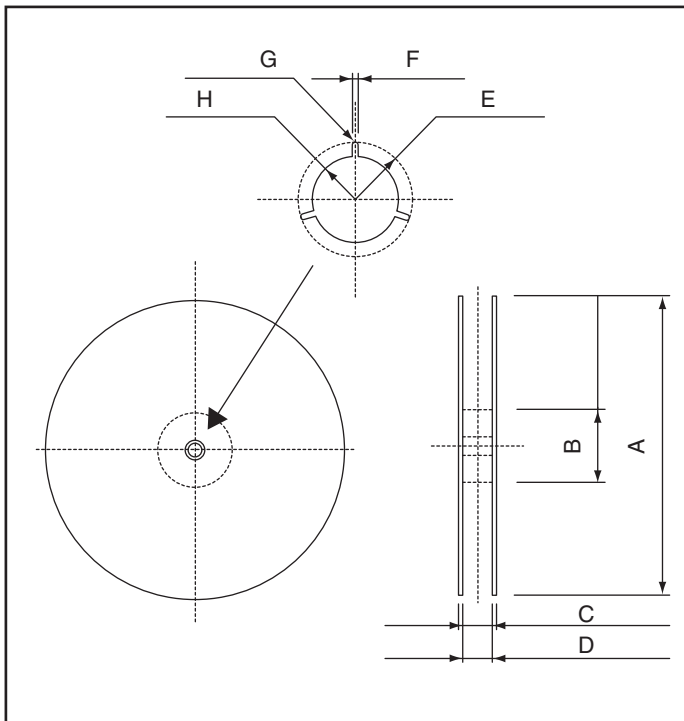

VCO [Voltage Controlled Oscillators]

Packing form details

■ Package forms

● Taping Dimension

Series	A(mm)	B(mm)	C(mm)	D(mm)	E(mm)	F(mm)	G(mm)
MVZ	12	5.5	1.75	4	8	1.5	1.5
MVF	12	5.5	1.75	4	8	1.5	1.5
MVY	12	5.5	1.75	4	8	1.5	1.5
MVN	16	7.5	1.75	4	12	1.5	1.6
MVE	16	7.5	1.75	4	12	1.5	1.6
MVU	24	11.5	1.75	4	12	1.5	2
MVS	24	11.5	1.75	4	16	1.5	2

● Reel Dimensions

Series	A(mm)	B(mm)	C(mm)	D(mm)	E(mm)	F(mm)	G(mm)	H(mm)
MVZ	330	80	2	12.4	21	2	1	13
MVF	330	80	2	12.4	21	2	1	13
MVY	330	80	2	12.4	21	2	1	13
MVN	330	80	2	17.5	21	2	1	13
MVE	330	80	2	17.5	21	2	1	13
MVU	330	80	2	25.5	21	2	1	13
MVS	330	80	2	25.5	21	2	1	13

■ Reel quantity

Series	Quantity(pcs.)
MVZ	2000
MVF	2000
MVY	2000
MVN	2000
MVE	2000
MVU	1000
MVS	500

● Palette

■ Palette quantity

Series	Quantity(pcs.)
MVE	220
MVU	150
MVS	150